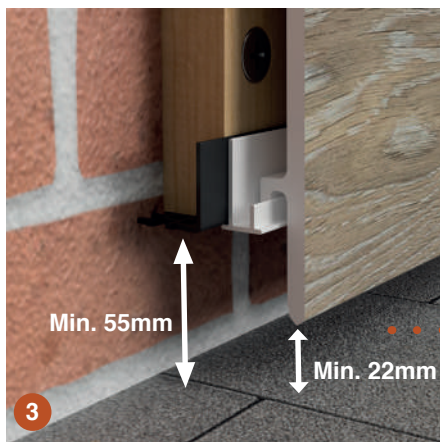

• Laat minstens 22 mm vrije ruimte onder onderste en boven het bovenste paneel.