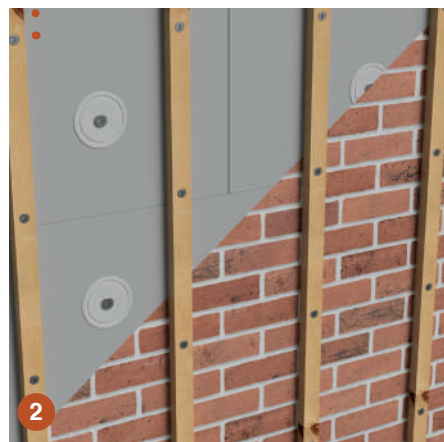

• Werk rand of binnen- of buitenhoek af met verschillende afwerkingsprofielen.