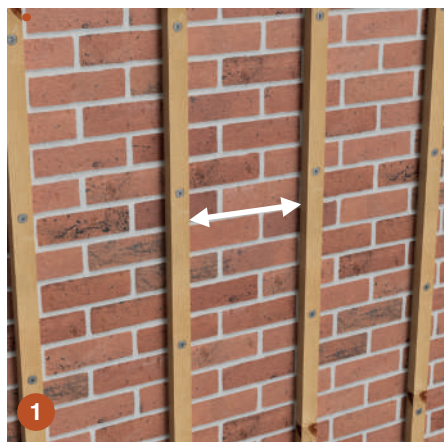

Plaatsing

Alvorens te starten met de plaatsing raden wij aan de volledige plaatsingsinstructies zorgvuldig te lezen, raadpleeg de website voor de laatste plaatsingsinstructies.

Maximale tussenafstand:

- 500 mm - lichte kleuren (90-91-92-93),
- 300 mm - donkere kleuren (94-95-96-99),
- Durasid Natural en Durasid Foresta.

• Dikte panlat bij isolatie is min. 32mm.

• Verbinding tussen 2 panelen in de lengte d.m.v. verbindingsstuk.