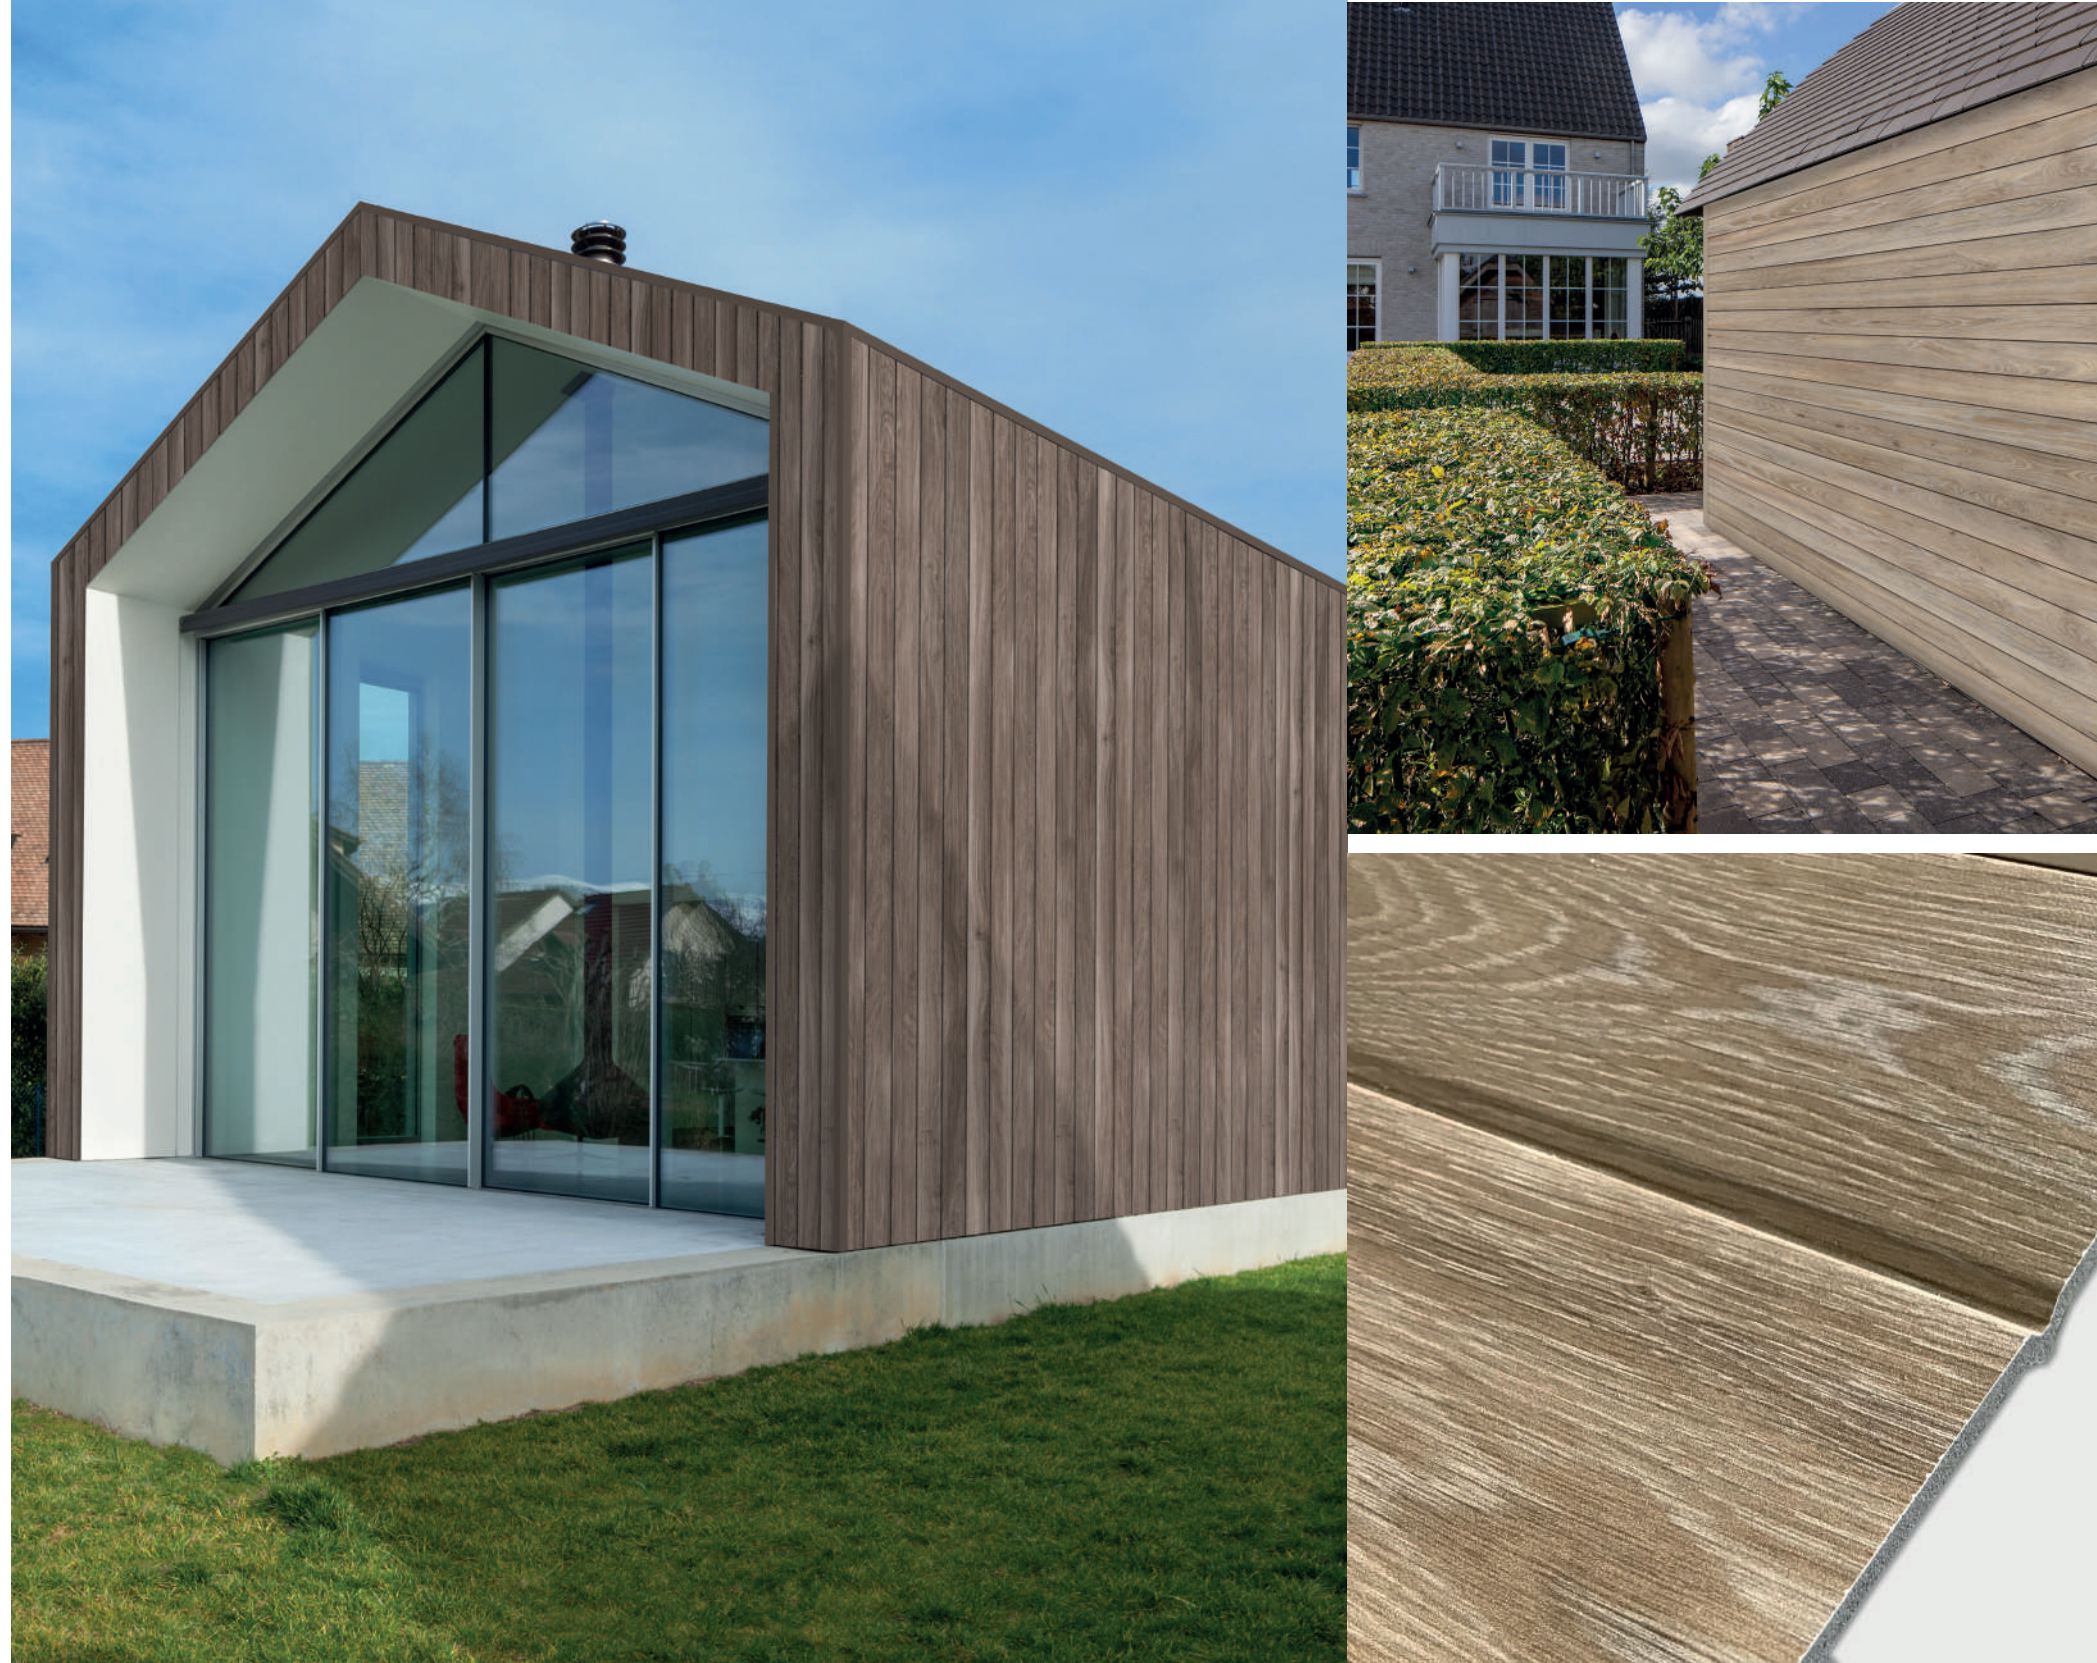

FORESTA

Siding met V-groef 250 mm

Digitaal bedrukt

De Foresta gevelpanelen worden digitaal bedrukt met een houtlook maar hebben de onderhoudsvriendelijkheid en duurzaamheid van kunststof.

Dit model kan zowel horizontaal als verticaal geplaatst worden.

	Art. nr	Kleuren	Lengte	
Siding met V-groef 250 mm - houtmotief	527250	001 Woodland oak 002 Red cedar 003 African padauk 004 Siberian larch 005 Barnwood grey 006 Sheffield oak 007 Grey cedar 008 Woodland grey	5 m	
	Art. nr	Kleuren	Lengte	Tekening
Tweedelig bedrukt PVC randprofiel - houtmotief	524150	001 Woodland oak 002 Red cedar 003 African padauk 004 Siberian larch 005 Barnwood grey 006 Sheffield oak 007 Grey cedar 008 Woodland grey	3 m	
Tweedelig gelakt aluminium randprofiel	524160	100 - RAL 8008 (001) 101 - RAL 8003 (002 & 004) 102 - RAL 7006 (003 & 007 & 008) 103 - RAL 1019 (005) 92 - RAL 1015 (006)	3 m	
Startprofiel	524200	Zwart	3 m	
Ventilatieprofiel	524250	Zwart	2,5 m	
Onzichtbaar verbindingstuk	524391	96 Quartz grey		
Tweedelig bedrukt PVC binnen- en buitenhoek - houtmotief	524450	001 Woodland oak 002 Red cedar 003 African padauk 004 Siberian larch 005 Barnwood grey 006 Sheffield oak 007 Grey cedar 008 Woodland grey	3 m	
Tweedelig gelakte aluminium binnen- en buitenhoek	524460	100 - RAL 8008 (001) 101 - RAL 8003 (002 & 004) 102 - RAL 7006 (003 & 007 & 008) 103 - RAL 1019 (005) 92 - RAL 1015 (006)	3 m	
Gelakt aluminium hoekprofiel	524560	100 - RAL 8008 (001) 101 - RAL 8003 (002 & 004) 102 - RAL 7006 (003 & 007 & 008) 103 - RAL 1019 (005) 92 - RAL 1015 (006)	3 m