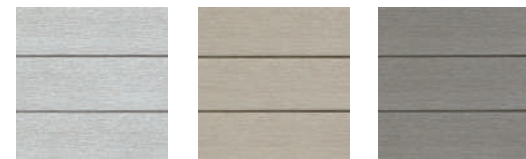

NATURAL

Enkele siding 167 mm
Fijne houtnerfstructuur

De Natural gevelbekleding heeft een bijzonder natuurgetrouwe uitstraling dankzij de toepassing van een specifieke techniek op de houtnerfstructuur van de hardschuim panelen.

Dit overlappend model biedt een natuurlijke uitstraling.

SILVER
(SV)

CEDAR
(CD)

GRAPHITE
(GP)