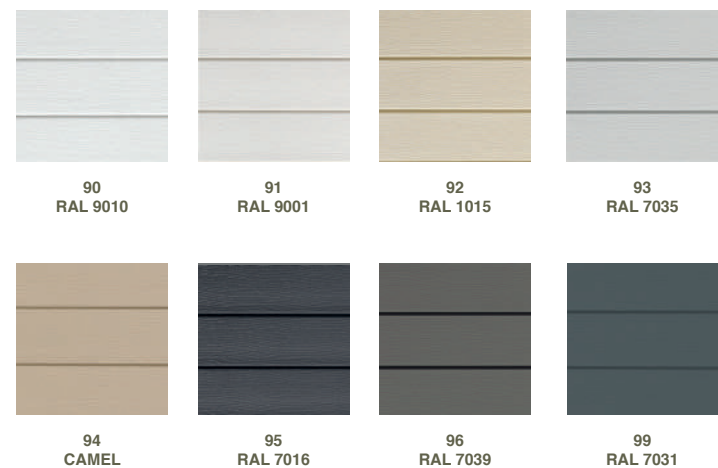

ORIGINAL

Enkele siding 167 mm
Grove houtnerfstructuur

De enkele siding 167 mm gevelpanelen zijn een overlappend model dat een natuurlijke uitstraling biedt.

	Art. nr	Kleuren	Lengte	
Enkele siding 167 mm - grove houtnerf	523167	90 - RAL 9010 (Wit)	5 m	
		91 - RAL 9001 (Crème)		
		92 - RAL 1015 (Zand)		
		93 - RAL 7035 (Grijs)		
		94 - Camel		
		95 - RAL 7016 (Antraciet)		
		96 - RAL 7039 (Quartz grijs)		
99 - RAL 7031 (Blauw grijs)				
	Art. nr	Kleuren	Lengte	Tekening
Tweedelig kunststof randprofiel	524150	90, 91, 92, 93, 94, 95	3 m	
Tweedelig gelakt aluminium randprofiel	524160	91, 92, 93, 94, 95, 96, 99	3 m	
Startprofiel	524200	Zwart	3 m	
Ventilatieprofiel	524250	Zwart	2,5 m	
Verbindingsprofiel	524300	90, 91, 92, 93, 94, 95	3 m	
Standaard verbindingstuk (enkel)	524360	90, 91, 92, 93, 94, 95, 96, 99		
Onzichtbaar verbindingstuk (enkel)	524361	90, 91, 92, 93, 94, 95, 96, 99		
Tweedelige kunststof binnen- en buitenhoek	524450	90, 91, 92, 93, 94, 95	3 m	
Tweedelige gelakte aluminium binnen- en buitenhoek	524460	91, 92, 93, 94, 95, 96, 99	3 m	
Kunststof hoekprofiel	524500	90, 91, 92, 93, 94, 95	3 m	
Gelakt aluminium hoekprofiel	524560	91, 92, 93, 94, 95, 96, 99	3 m